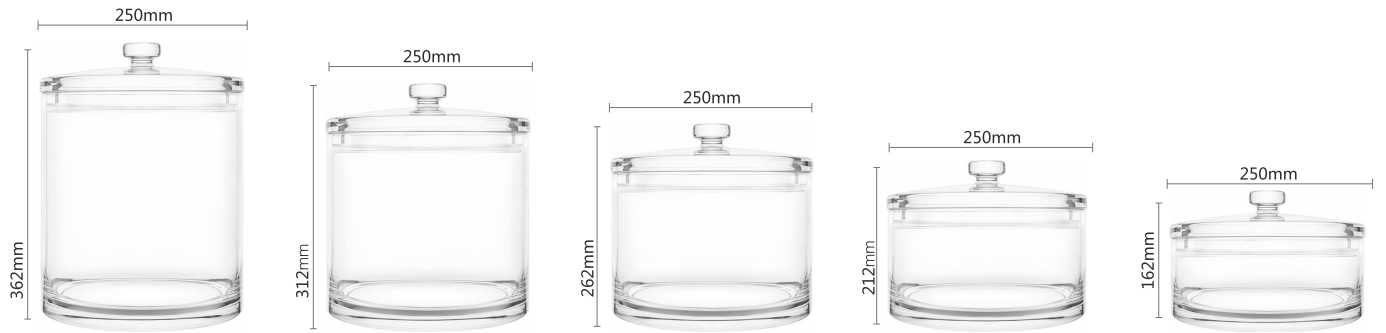

VR250口径系列 不含瓶盖

产品型号/尺寸不含瓶盖

产品型号	VR250-300	VR250-250	VR250-200	VR250-150	VR250-100
产品尺寸	H300xT250xB248xD250mm	H250xT250xB249xD250mm	H200xT250xB248xD250mm	H150xT250xB249xD250mm	H100xT250xB249xD250mm
装箱数量	4pcs	4pcs	8pcs	8pcs	12pcs
外箱尺寸	52x52x32cm	51.5x51.5x27cm	52x52x43cm	52x52x33cm	52x52x33.5cm
产品容量	11.9L	9.7L	7.5L	5.3L	3.0L