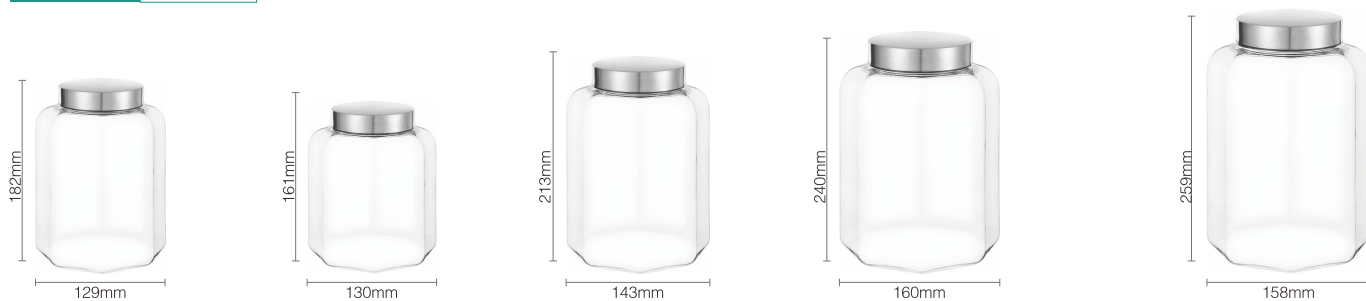

L-3系列 含瓶盖

产品型号	L120-3	L150-3	L180-3	L200-3	L220-3
产品尺寸	H182xD129mm	H161xD130mm	H213xD143mm	H240xD160mm	H259xD158mm
装箱数量	48pcs	48pcs	32pcs	18pcs	18pcs
外箱尺寸	53x53x57.5cm	51x51x51cm	58.5x58.5x45cm	49x49x50cm	48.5x48.5x54cm
产品容量	2.0L	1.6L	2.7L	3.8L	4.1L