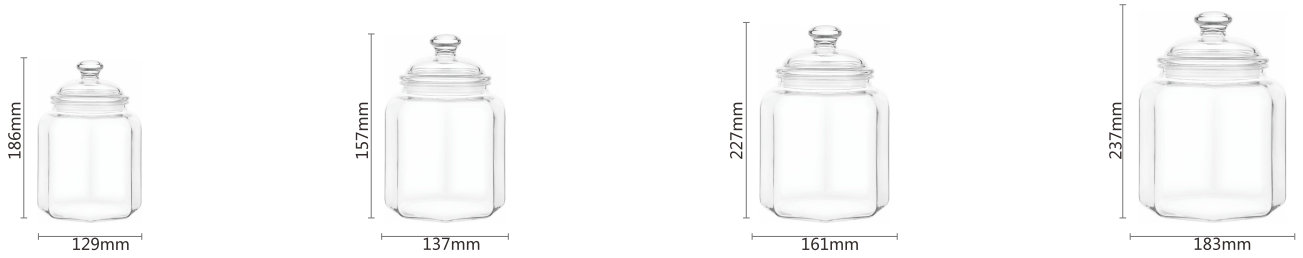

3A系列 (八角形储物罐) 含瓶盖

FB250-3/FB300-3/FB350-3/FB450-3/FB500-3/FB600-3受专利保护 (CN202030566445.2)

产品型号	FB100-3A	FB110-3A	FB120-3A	FB200-3A
产品尺寸	H186xD129mm	H157xD137mm	H227xD161mm	H237xD183mm
装箱数量	48pcs	18pcs	18pcs	12pcs
外箱尺寸	53x53x58.5cm	46.5x46.5x45cm	49.5x49.5x48cm	57x38x51cm
产品容量	1.5L	2.2L	3L	3.8L