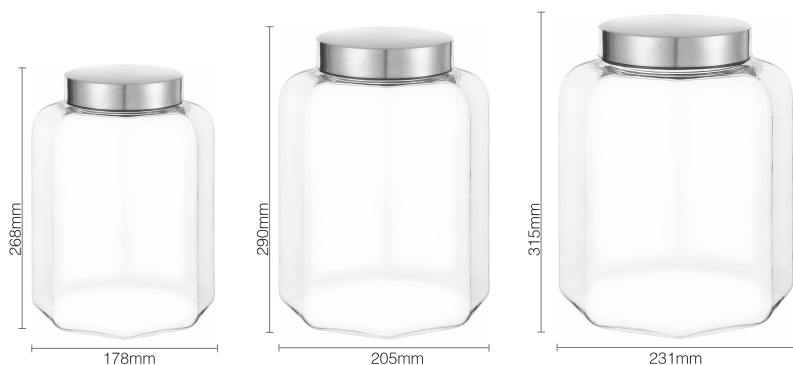

产品型号	L230-3	L250-3	L300-3
产品尺寸	H268xD178mm	H290xD205mm	H315xD231mm
装箱数量	18pcs	6pcs	4pcs
外箱尺寸	55x55x56cm	60.5x41x30.5cm	47.5x47.5x33m
产品容量	5.5L	7.4L	11L

L储物系列

新注艺最高端的储物罐，
罐身选用进口食品级PC原材料制作，
配304纯不锈钢的盖子，
凸显出罐内产品的高价值，好品质。