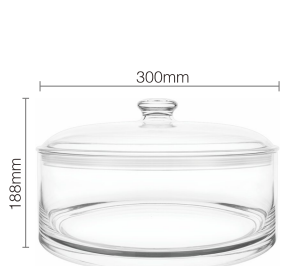

VR300口径系列 不含瓶盖

产品型号/尺寸不含瓶盖

型 号: VR300-120

尺 寸: H120xT300xB297xD300mm

装箱数量: 3pcs

外箱尺寸: 32x32x39.5cm

容 量: 5.8L