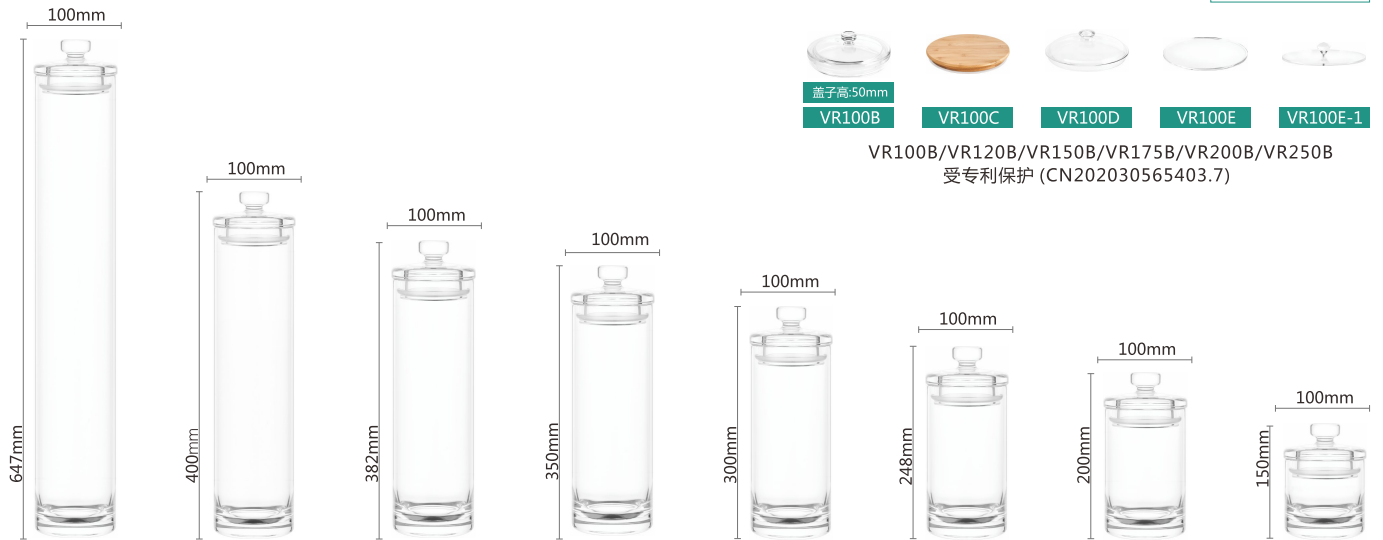

VR100口径系列 不含瓶盖

VR100-600/VR100-350/VR100-300/VR100-250/VR100-200/VR100-150/VR100-100受专利保护 (CN202030661042.6)

可配套盖子

VR100B/VR120B/VR150B/VR175B/VR200B/VR250B
受专利保护 (CN202030565403.7)

产品型号/尺寸不含瓶盖

产品型号	VR100-600	VR100-400	VR100-350	VR100-300	VR100-250	VR100-200	VR100-150	VR100-100
产品尺寸	H597xT100xB91xD100mm	D100xH400mm	H332xT100xB97xD100mm	H300xT100xB99xD100mm	H250xT100xB98xD100mm	H200xT100xB99xD100mm	H150xT100xB99xD100mm	H100xT100xB99xD100mm
装箱数量	1pcs	12pcs	12pcs	12pcs	24pcs	32pcs	36pcs	48pcs
外箱尺寸	11x11x61.5cm	43.5x33x43.5cm	44x33x36cm	43x32.5x32cm	43.5x33x53cm	43.5x43.5x43cm	43.5x32.5x49cm	43.5x43.5x34.5cm
产品容量	3.1L	2.3L	1.7L	1.63L	1.34L	1.04L	0.74L	0.42L