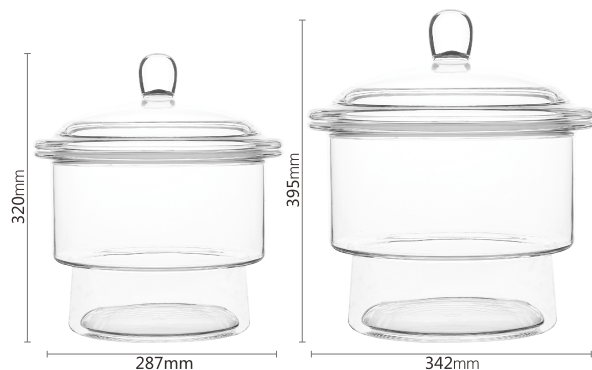

#### XA系列奖杯款 含瓶盖

产品型号	XA0012	XA0011	XA0010
产品尺寸	H365xD150mm	H433xD175mm	H670xD218mm
装箱数量	1pcs	1pcs	1pcs
外箱尺寸	16x16x38cm	18.5x18.5x45cm	21x21x62.5cm
产品容量	1.7L	3.7L	8.7L

#### XA系列鸡蛋款 含瓶盖

XA0006受专利保护 (CN202130493260.8)

产品型号	XA0006	XA0009
产品尺寸	H363xD235mm	H525xD300mm
装箱数量	4pcs	1pcs
外箱尺寸	48x48x38cm	31x31x54cm
产品容量	6L	18L

该系列可供应(PC圆头盖) 型号: XA030D

PC材质型号	XA039-1	XA039-2	XA039-3
PET材质型号	PET-012	PET-011	
产品尺寸	H230xD151mm	H230xD163mm	H230xD165mm
装箱数量	18pcs	18pcs	18pcs
外箱尺寸	46.5x46.5x48cm	51x51x48cm	51x51x48cm
产品容量	3.9L	3.9L	3.9L

产品型号	XA0001	XA0002
产品尺寸	H320xD287mm	H395xD342mm
装箱数量	1pcs	1pcs
外箱尺寸	29.5x29.5x26cm	34.5x34.5x32cm
产品容量	6.3L	12.7L

**XA系列圆形款 含瓶盖**

XA0007/XA0008受专利保护 (CN202130493261.2)

产品型号	XA0007	XA0008	XA0015	XA0016
产品尺寸	H360xD265mm	H390xD293mm	H436xD346mm	H478xD395mm
装箱数量	4pcs	2pcs	1pcs	1pcs
外箱尺寸	54x54x37.5cm	60x30.5x41.5cm	35.5x35.5x45cm	40.5x40.5x49.5cm
产品容量	6.0L	11.5L	19.5L	28.3L