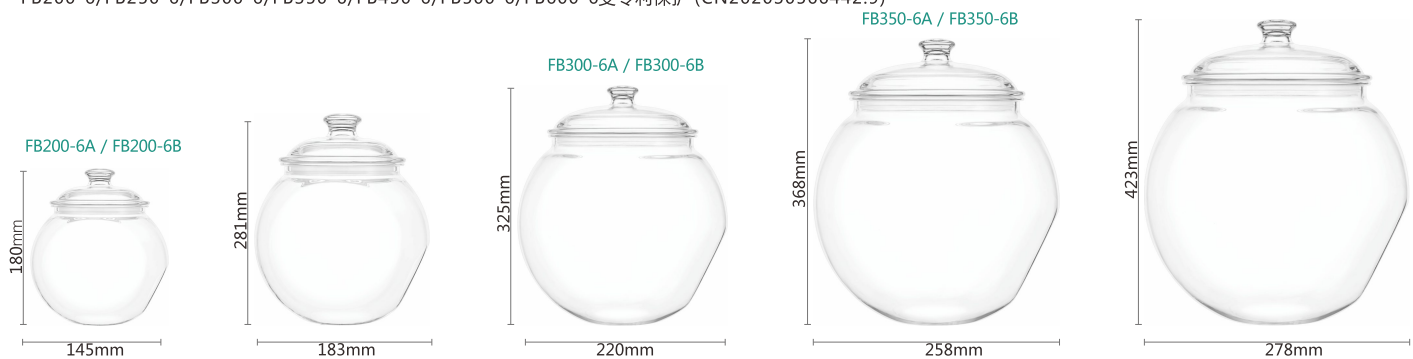

产品型号	FB500-3A	FB600-3A
产品尺寸	H506xD462mm	H579xD521mm
装箱数量	1pcs	1pcs
外箱尺寸	47.5x47.5x44.5cm	53x53x51.5cm
产品容量	64.5L	94L

5A系列 (弧形储物罐) 含瓶盖

产品型号	FB100-5A	FB120-5A	FB200-5A	FB220-5A	FB250-5A	FB300-5A	FB350-5A
产品尺寸	H183xD135mm	H226xD164mm	H237xD186mm	H355xD214mm	H282xD210mm	H327xD250mm	H368xD290mm
装箱数量	48pcs	18pcs	12pcs	8pcs	8pcs	8pcs	8pcs
外箱尺寸	55x55x58.5cm	50.5x50.5x48cm	52x35x51cm	43.5x43.5x75cm	43x43x60cm	51x51x68cm	30.5x30.5x38.5cm
产品容量	1.4L	2.6L	2.9L	8.4L	5.7L	9.8L	15.4L

产品型号	FB400-5A	FB450-5A	FB500-5A	FB600-5A
产品尺寸	H422xD337mm	H462xD361mm	H506xD407mm	H576xD436mm
装箱数量	1pcs	1pcs	1pcs	1pcs
外箱尺寸	35x35x43.5cm	37x37x48cm	42x42x52.5cm	44.5x44.5x59.5cm
产品容量	23.5L	32L	45L	57.2L

**6A系列 (双底斜放扁鼓形储物罐) 含瓶盖**

FB200-6/FB250-6/FB300-6/FB350-6/FB450-6/FB500-6/FB600-6受专利保护 (CN202030566442.9)

产品型号	FB200-6A	FB250-6A	FB300-6A	FB350-6A	FB400-6A
产品尺寸	L200xW145xH180mm	L248xW183xH281mm	L294xW220xH325mm	L343xW258xH368mm	L401xW278xH423mm
装箱数量	12pcs	12pcs	8pcs	8pcs	1pcs
外箱尺寸	45x41x51cm	51x38.5x60cm	60x46x69cm	35.5x27.5x38.5cm	40.5x30x43.5cm
产品容量	3.2L	6.2L	10.5L	16.7L	26.8L