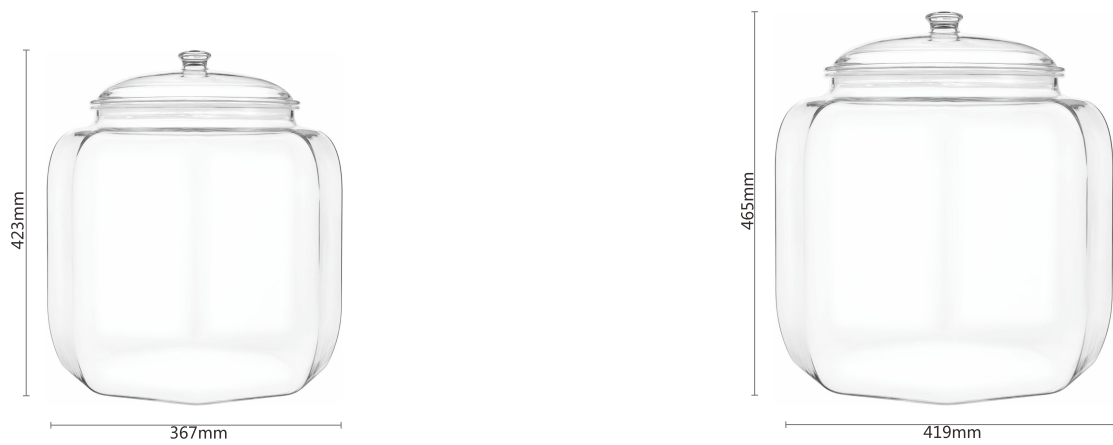

3A系列 (八角形储物罐) 含瓶盖

FB250-3/FB300-3/FB350-3/FB450-3/FB500-3/FB600-3受专利保护 (CN202030566445.2)

产品型号	FB100-3A	FB110-3A	FB120-3A	FB200-3A
产品尺寸	H186xD129mm	H157xD137mm	H227xD161mm	H237xD183mm
装箱数量	48pcs	18pcs	18pcs	12pcs
外箱尺寸	53x53x58.5cm	46.5x46.5x45cm	49.5x49.5x48cm	57x38x51cm
产品容量	1.5L	2.2L	3L	3.8L

产品型号	FB400-3A	FB450-3A
产品尺寸	H423xD367mm	H465xD419mm
装箱数量	1pcs	1pcs
外箱尺寸	38x38x43.5cm	43.5x43.5x48cm
产品容量	32.2L	47.3L