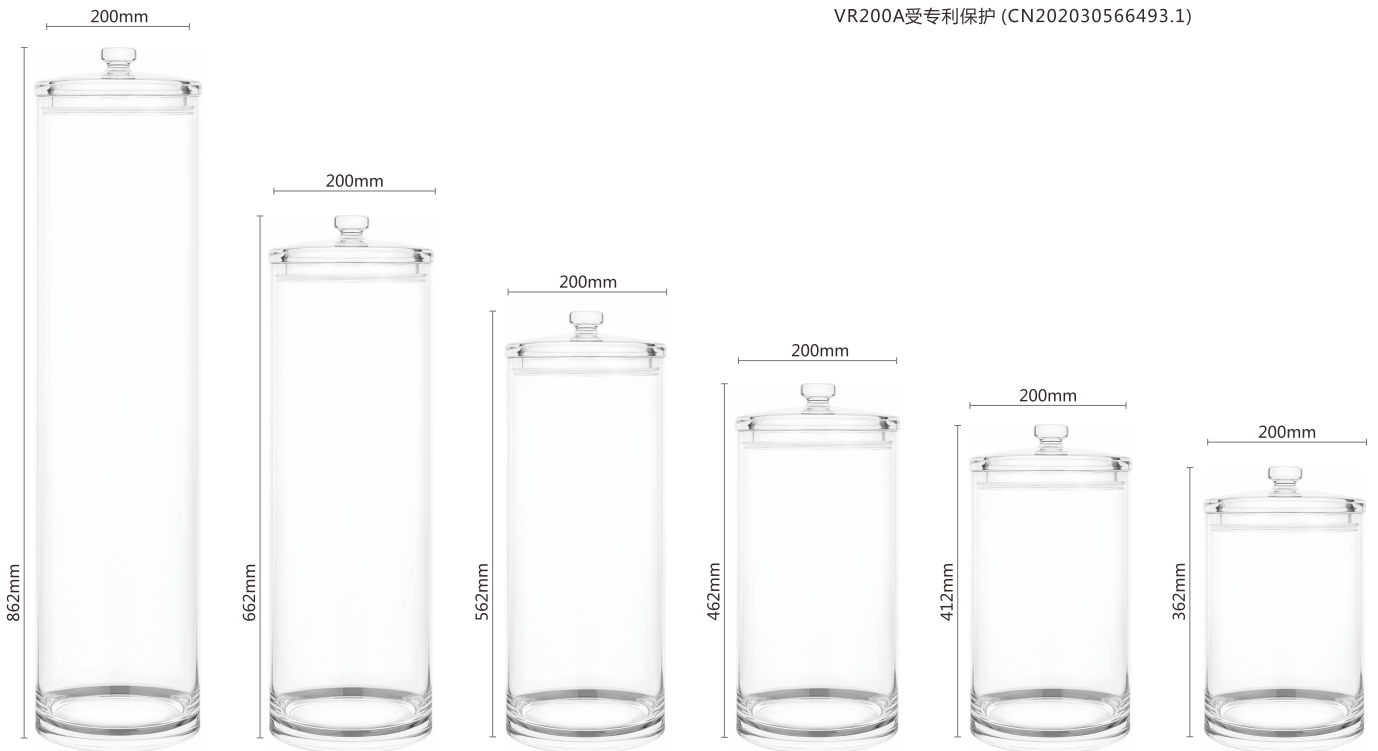

产品型号/尺寸不含瓶盖

产品型号	VR200-800	VR200-600	VR200-500	VR200-400	VR200-350	VR200-300
产品尺寸	H800xT200xB188.5xD200mm	H600xT200xB195xD200mm	H500xT200xB198xD200mm	H400xT200xB197xD200mm	H350xT200xB198xD200mm	H300xT200xB198.5xD200mm
装箱数量	1pcs	1pcs	6pcs	6pcs	6pcs	6pcs
外箱尺寸	21x21x81.5cm	21x21x61.5cm	63x42x52cm	62.5x42x42cm	62.5x42x37cm	62.5x42x32cm
产品容量	20.3L	15.2L	12.7L	10.1L	8.8L	7.45L