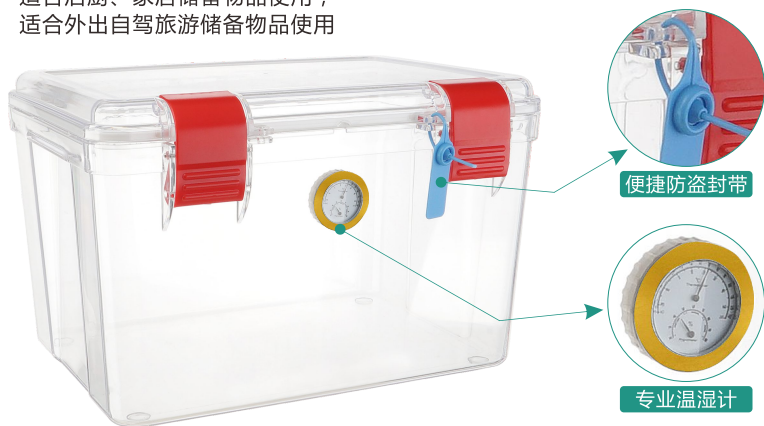

VS系列(方型直身储物罐) 不含瓶盖

可配套盖子

VS100E

VS100E-1

型号: 瓶身VS100-300+瓶盖VS100E-1  
 尺寸(cm): H300xT100xB99xD100mm  
 装箱数量: 12pcs  
 外箱尺寸: 43x32.5x32cm  
 VS100E: H10xD100mm  
 VS100E-1: H40xD100mm

型号: 瓶身VS125-350+瓶盖VS125E-1  
 尺寸(cm): H350xT125xB118xD125mm  
 装箱数量: 12pcs  
 外箱尺寸: 53x40x37cm  
 VS100E: H10xD125mm  
 VS100E-1: H40xD125mm

型号: 瓶身VS150-500+瓶盖VS150E-1  
 尺寸(cm): H500xT150xB148xD150mm  
 装箱数量: 6pcs  
 外箱尺寸: 48x32.5x54cm  
 VS100E: H10xD150mm  
 VS100E-1: H40xD150mm

PC材质 **水晶般透亮** 不易破碎

**PC防潮密封箱系列**

适合后厨、家居储备物品使用，  
适合外出自驾旅游储备物品使用