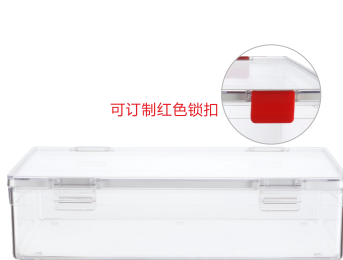

产品型号	ZSX-003 (红扣)
产品型号	ZSX-003-1(透明扣)
产品尺寸	L550xW350xH120mm
装箱数量	4pcs
外箱尺寸	56x38x51cm
产品容量	18.8L