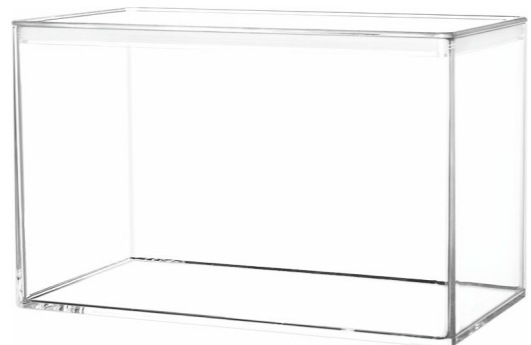

FC系列 (方型储物罐) 含平面盖

可配套盖子

产品型号	FC251225	FC352035	FC402038	FC404045
产品尺寸	L250xW120xH250mm	L350xW200xH350mm	L400xW200xH380mm	L400xW400xH450mm
装箱数量	12pcs	2pcs	2pcs	1pcs
外箱尺寸	51x38x52cm	41.5x36x38cm	41.5x41x40cm	1.5x41.5x47cm
产品容量	6L	21L	27L	64L

产品型号	FC502935	FC603240
产品尺寸	L500xW290xH350mm	L600xW322xH400mm
装箱数量	1pcs	1pcs
外箱尺寸	51x30x36.5cm	61.5x33.5x42cm
产品容量	45L	72L