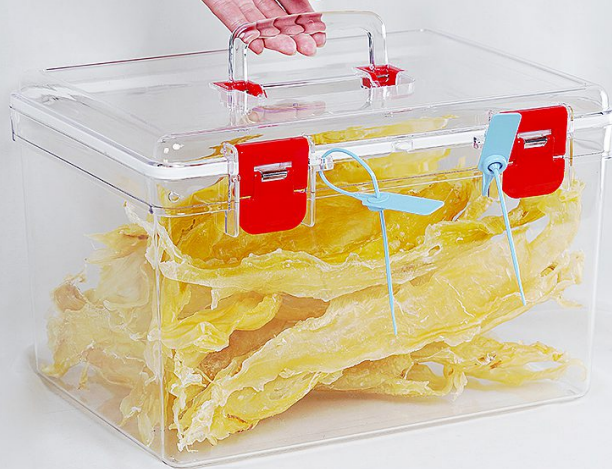

### 手提款密封箱

抗压不变形 简约大气

打开不费力  
人性化设计, 紧密贴合

可按压入槽内  
方便堆叠存放

双锁孔设计  
双保险设计,  
保护你的宝贝

可解压放气  
密封性强,  
气压大可解压

型号: 9709  
尺寸: L360xW278xH305mm  
装箱数量: 4pcs  
外箱尺寸: 57x37x26.5cm  
容量: 20L

型号: 9710  
尺寸: L390xW300xH322mm  
装箱数量: 4pcs  
外箱尺寸: 61x39.5x65cm  
容量: 27L