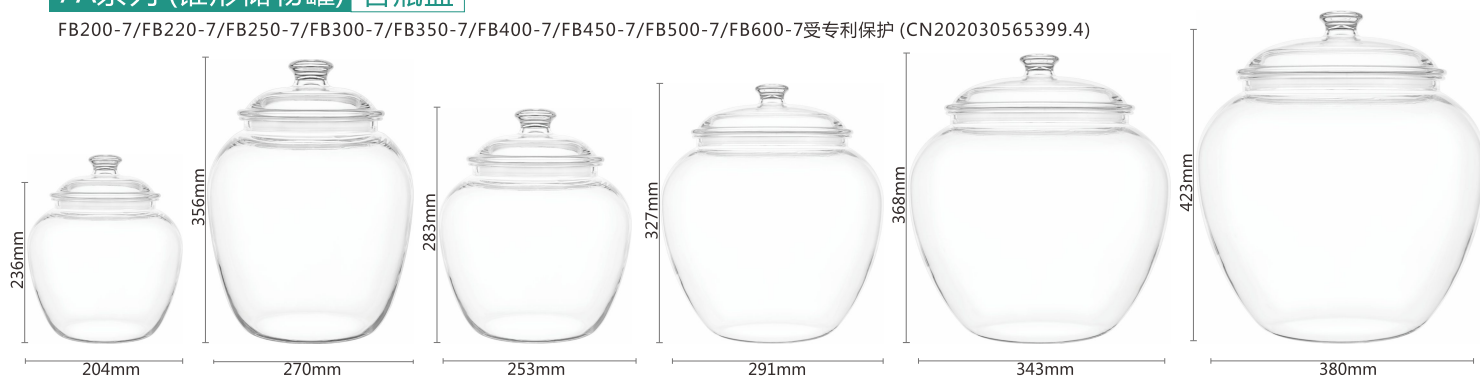

7A系列 (锥形储物罐) 含瓶盖

FB200-7/FB220-7/FB250-7/FB300-7/FB350-7/FB400-7/FB450-7/FB500-7/FB600-7受专利保护 (CN202030565399.4)