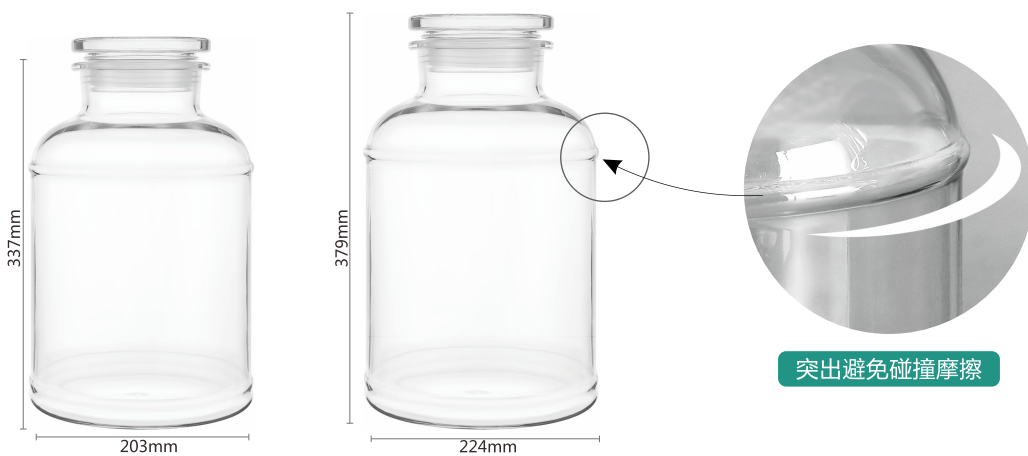

产品型号	XA080	XA100
产品尺寸	H337xD203mm	H379xD224mm
装箱数量	4pcs	4pcs
外箱尺寸	42x42x37.5cm	46x46x39.5cm
产品容量	8L	10L