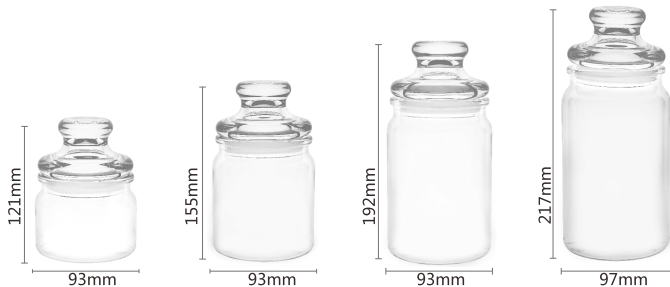

XR-A/B盖

平面2/3号盖

XR-C/D铁线盖

FB100C(竹木盖)

产品型号	瓶身XR003-2 +XR-A盖	瓶身XR005-2 +XR-A盖	瓶身XR007-2 +XR-A盖	瓶身XR010-2 +XR-A盖
产品尺寸	H121xD93mm	H155xD93mm	H192xD93mm	H217xD97mm
装箱数量	64pcs	48pcs	48pcs	32pcs
外箱尺寸	38.5x38.5x51.5cm	38.5x38.5x49cm	38.5x38.5x61cm	40x40x45.5cm
产品容量	0.31L	0.51L	0.71L	0.96L