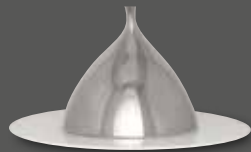

# hide

**Round flat plate**

**HDMP32** 32 cm / 12.60"

**Embossed flat plate**

**HDDP32** 32 cm / 12.60"

reddot design award  
winner 2019

 Pieces per box

**CLOVER**

**Cloche**

18 cm - 18 cm  
7.10" - 7.10"

- HDCL18
- UHDCL18G
- UHDCL18S
- UHDCL18B

2

**TASTE**

**Cloche**

18 cm - 16.5 cm  
7.10" - 6.50"

- HDTT18
- UHDTT18G
- UHDTT18S
- UHDTT18B