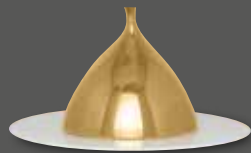

# hide

**Round flat plate**

**HDMP32** 32 cm / 12.60"

**Embossed flat plate**

**HDDP32** 32 cm / 12.60"

reddot design award  
winner 2019

 Pieces per box

**CLOVER**

**Cloche**

18 cm - 18 cm  
7.10" - 7.10"

- HDCL18
- UHDCL18G
- UHDCL18S
- UHDCL18B

2

**TASTE**

**Cloche**

18 cm - 16.5 cm  
7.10" - 6.50"

- HDTT18
- UHDTT18G
- UHDTT18S
- UHDTT18B