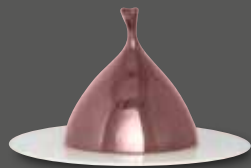

# hide

**Round flat plate**

**HDMP32** 32 cm / 12.60"

**Embossed flat plate**

**HDDP32** 32 cm / 12.60"

reddot design award  
winner 2019

 Pieces per box

**CLOVER**

**Cloche**

18 cm - 18 cm  
7.10" - 7.10"

- HDCL18
- UHDCL18G
- UHDCL18S
- UHDCL18B

2

**TASTE**

**Cloche**

18 cm - 16.5 cm  
7.10" - 6.50"

- HDTT18
- UHDTT18G
- UHDTT18S
- UHDTT18B